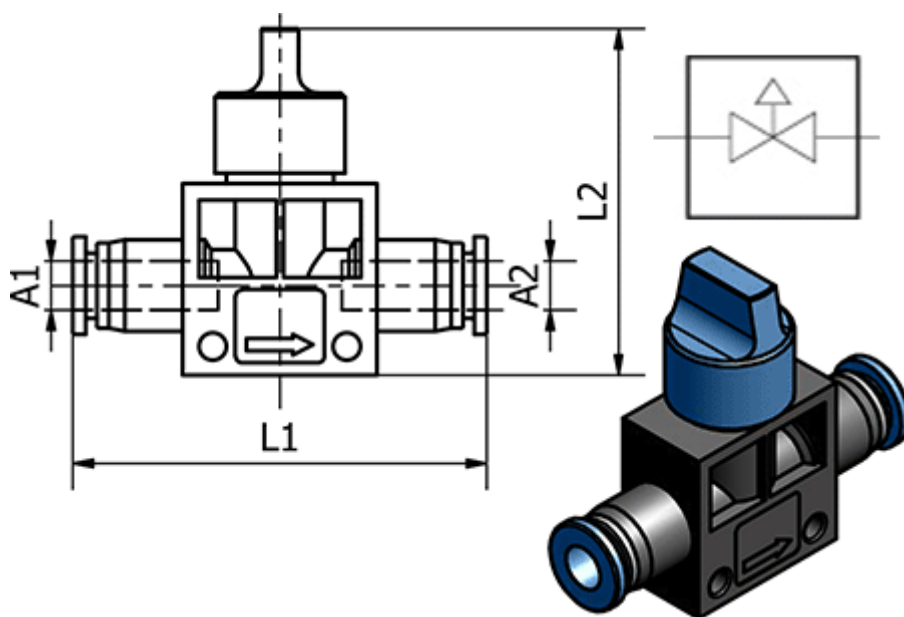

Varenummer: 586190012
Beskrivelse: Håndventil 190.012, - Ø12, Ø12
Push-in

Mål

L1	= 64.099999999999994
L2	= 46
Udvendig slangediameter A1	= 12
Udvendig slangediameter A2	= 12